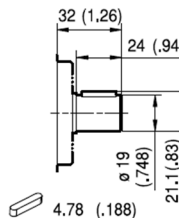

FLANGE / FLANGES

ALBERI / SHAFTS

TO

T0

C0

S0

Coppia Max
Max Torque 145 Nm

Coppia Max
Max Torque 125 Nm

Coppia Max
Max Torque 130 Nm

A

C1

S1

C2

S2

Coppia Max
Max Torque 105 Nm

Coppia Max
Max Torque 110 Nm

Coppia Max
Max Torque 150 Nm

Coppia Max
Max Torque 230 Nm

BK1

T1

S3

Coppia Max
Max Torque 130 Nm

Coppia Max
Max Torque 130 Nm

BK2

T2

S4

Coppia Max
Max Torque 130 Nm

Coppia Max
Max Torque 130 Nm