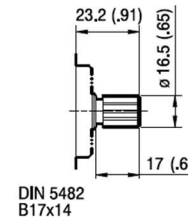

Coppia Max
Max Torque 130 Nm

A

C1

S1

C2

S2

Coppia Max
Max Torque 105 Nm

Coppia Max
Max Torque 110 Nm

Coppia Max
Max Torque 150 Nm

Coppia Max
Max Torque 230 Nm

BK1

T1

S3

Coppia Max
Max Torque 130 Nm

Coppia Max
Max Torque 130 Nm

BK2

T2

S4

Coppia Max
Max Torque 130 Nm

Coppia Max
Max Torque 130 Nm