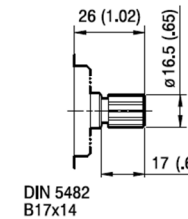

Coppia Max
Max Torque 130 Nm

A

C1

S1

C2

S2

Coppia Max
Max Torque 105 Nm

Coppia Max
Max Torque 110 Nm

Coppia Max
Max Torque 150 Nm

Coppia Max
Max Torque 230 Nm

BK1

T1

S3

Coppia Max
Max Torque 130 Nm

Coppia Max
Max Torque 130 Nm

BK2

T2

S4

Coppia Max
Max Torque 130 Nm

Coppia Max
Max Torque 130 Nm