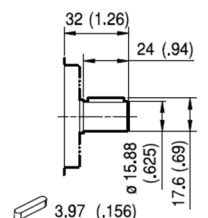

FLANGE / FLANGES

ALBERI / SHAFTS

TO

T0

C0

S0

Coppia Max
Max Torque 145 Nm

Coppia Max
Max Torque 125 Nm

Coppia Max
Max Torque 130 Nm

A

C1

S1

C2

S2

Coppia Max
Max Torque 105 Nm

Coppia Max
Max Torque 110 Nm

Coppia Max
Max Torque 150 Nm

Coppia Max
Max Torque 230 Nm

BK1

T1

S3

Coppia Max
Max Torque 130 Nm

Coppia Max
Max Torque 130 Nm

BK2

T2

S4

Coppia Max
Max Torque 130 Nm

Coppia Max
Max Torque 130 Nm