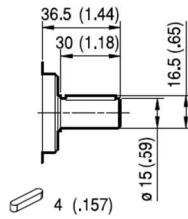

FLANGE / FLANGES

ALBERI / SHAFTS

TO

T0

C0

S0

Coppia Max
Max Torque 145 Nm

Coppia Max
Max Torque 125 Nm

Coppia Max
Max Torque 130 Nm

A

C1

S1

C2

S2

Coppia Max
Max Torque 105 Nm

Coppia Max
Max Torque 110 Nm

Coppia Max
Max Torque 150 Nm

Coppia Max
Max Torque 230 Nm

BK1

T1

S3

Coppia Max
Max Torque 130 Nm

Coppia Max
Max Torque 130 Nm

BK2

T2

S4

Coppia Max
Max Torque 130 Nm

Coppia Max
Max Torque 130 Nm