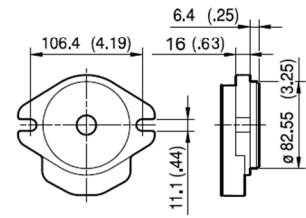

FLANGE / FLANGES

ALBERI / SHAFTS

TO

T0

C0

S0

Coppia Max
Max Torque 145 Nm

Coppia Max
Max Torque 125 Nm

Coppia Max
Max Torque 130 Nm

A

C1

S1

C2

S2

Coppia Max
Max Torque 105 Nm

Coppia Max
Max Torque 110 Nm

Coppia Max
Max Torque 150 Nm

Coppia Max
Max Torque 230 Nm

BK1

T1

S3

Coppia Max
Max Torque 130 Nm

Coppia Max
Max Torque 130 Nm

BK2

T2

S4

Coppia Max
Max Torque 130 Nm

Coppia Max
Max Torque 130 Nm