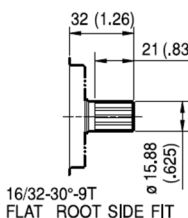

FLANGE / FLANGES

ALBERI / SHAFTS

TO

T0

C0

S0

Coppia Max
Max Torque 145 Nm

Coppia Max
Max Torque 125 Nm

Coppia Max
Max Torque 130 Nm

A

C1

S1

C2

S2

Coppia Max
Max Torque 105 Nm

Coppia Max
Max Torque 110 Nm

Coppia Max
Max Torque 150 Nm

Coppia Max
Max Torque 230 Nm

BK1

T1

S3

Coppia Max
Max Torque 130 Nm

Coppia Max
Max Torque 130 Nm

BK2

T2

S4

Coppia Max
Max Torque 130 Nm

Coppia Max
Max Torque 130 Nm