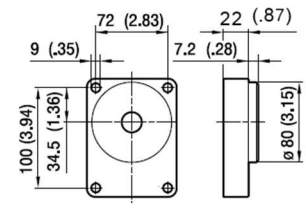

Coppia Max
Max Torque 130 Nm

A

C1

S1

C2

S2

Coppia Max
Max Torque 105 Nm

Coppia Max
Max Torque 110 Nm

Coppia Max
Max Torque 150 Nm

Coppia Max
Max Torque 230 Nm

BK1

T1

S3

Coppia Max
Max Torque 130 Nm

Coppia Max
Max Torque 130 Nm

BK2

T2

S4

Coppia Max
Max Torque 130 Nm

Coppia Max
Max Torque 130 Nm