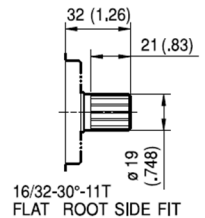

FLANGE / FLANGES

ALBERI / SHAFTS

TO

T0

C0

S0

Coppia Max
Max Torque 145 Nm

Coppia Max
Max Torque 125 Nm

Coppia Max
Max Torque 130 Nm

A

C1

S1

C2

S2

Coppia Max
Max Torque 105 Nm

Coppia Max
Max Torque 110 Nm

Coppia Max
Max Torque 150 Nm

Coppia Max
Max Torque 230 Nm

BK1

T1

S3

Coppia Max
Max Torque 130 Nm

Coppia Max
Max Torque 130 Nm

BK2

T2

S4

Coppia Max
Max Torque 130 Nm

Coppia Max
Max Torque 130 Nm