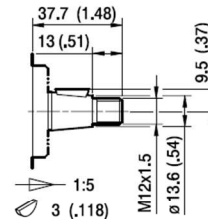

FLANGE / FLANGES

ALBERI / SHAFTS

TO

T0

C0

S0

Coppia Max
Max Torque 145 Nm

Coppia Max
Max Torque 125 Nm

Coppia Max
Max Torque 130 Nm

A

C1

S1

C2

S2

Coppia Max
Max Torque 105 Nm

Coppia Max
Max Torque 110 Nm

Coppia Max
Max Torque 150 Nm

Coppia Max
Max Torque 230 Nm

BK1

T1

S3

Coppia Max
Max Torque 130 Nm

Coppia Max
Max Torque 130 Nm

BK2

T2

S4

Coppia Max
Max Torque 130 Nm

Coppia Max
Max Torque 130 Nm