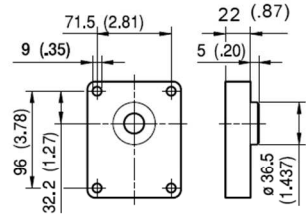

FLANGE / FLANGES

ALBERI / SHAFTS

TO

T0

C0

S0

Coppia Max
Max Torque 145 Nm

Coppia Max
Max Torque 125 Nm

Coppia Max
Max Torque 130 Nm

A

C1

S1

C2

S2

Coppia Max
Max Torque 105 Nm

Coppia Max
Max Torque 110 Nm

Coppia Max
Max Torque 150 Nm

Coppia Max
Max Torque 230 Nm

BK1

T1

S3

Coppia Max
Max Torque 130 Nm

Coppia Max
Max Torque 130 Nm

BK2

T2

S4

Coppia Max
Max Torque 130 Nm

Coppia Max
Max Torque 130 Nm