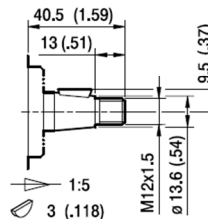

FLANGE / FLANGES

ALBERI / SHAFTS

TO

T0

C0

S0

Coppia Max
Max Torque 145 Nm

Coppia Max
Max Torque 125 Nm

Coppia Max
Max Torque 130 Nm

A

C1

S1

C2

S2

Coppia Max
Max Torque 105 Nm

Coppia Max
Max Torque 110 Nm

Coppia Max
Max Torque 150 Nm

Coppia Max
Max Torque 230 Nm

BK1

T1

S3

Coppia Max
Max Torque 130 Nm

Coppia Max
Max Torque 130 Nm

BK2

T2

S4

Coppia Max
Max Torque 130 Nm

Coppia Max
Max Torque 130 Nm