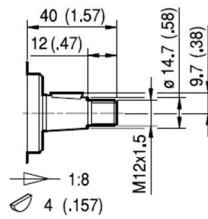

FLANGE / FLANGES

ALBERI / SHAFTS

TO

T0

C0

S0

Coppia Max
Max Torque 145 Nm

Coppia Max
Max Torque 125 Nm

Coppia Max
Max Torque 130 Nm

A

C1

S1

C2

S2

Coppia Max
Max Torque 105 Nm

Coppia Max
Max Torque 110 Nm

Coppia Max
Max Torque 150 Nm

Coppia Max
Max Torque 230 Nm

BK1

T1

S3

Coppia Max
Max Torque 130 Nm

Coppia Max
Max Torque 130 Nm

BK2

T2

S4

Coppia Max
Max Torque 130 Nm

Coppia Max
Max Torque 130 Nm