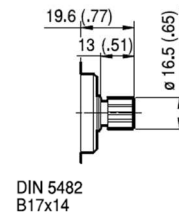

FLANGE / FLANGES

ALBERI / SHAFTS

TO

T0

C0

S0

Coppia Max
Max Torque 145 Nm

Coppia Max
Max Torque 125 Nm

Coppia Max
Max Torque 130 Nm

A

C1

S1

C2

S2

Coppia Max
Max Torque 105 Nm

Coppia Max
Max Torque 110 Nm

Coppia Max
Max Torque 150 Nm

Coppia Max
Max Torque 230 Nm

BK1

T1

S3

Coppia Max
Max Torque 130 Nm

Coppia Max
Max Torque 130 Nm

BK2

T2

S4

Coppia Max
Max Torque 130 Nm

Coppia Max
Max Torque 130 Nm