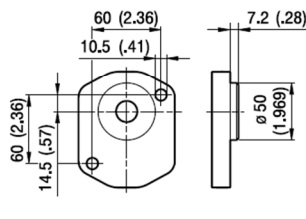

Coppia Max
Max Torque 130 Nm

A

C1

S1

C2

S2

Coppia Max
Max Torque 105 Nm

Coppia Max
Max Torque 110 Nm

Coppia Max
Max Torque 150 Nm

Coppia Max
Max Torque 230 Nm

BK1

T1

S3

Coppia Max
Max Torque 130 Nm

Coppia Max
Max Torque 130 Nm

BK2

T2

S4

Coppia Max
Max Torque 130 Nm

Coppia Max
Max Torque 130 Nm